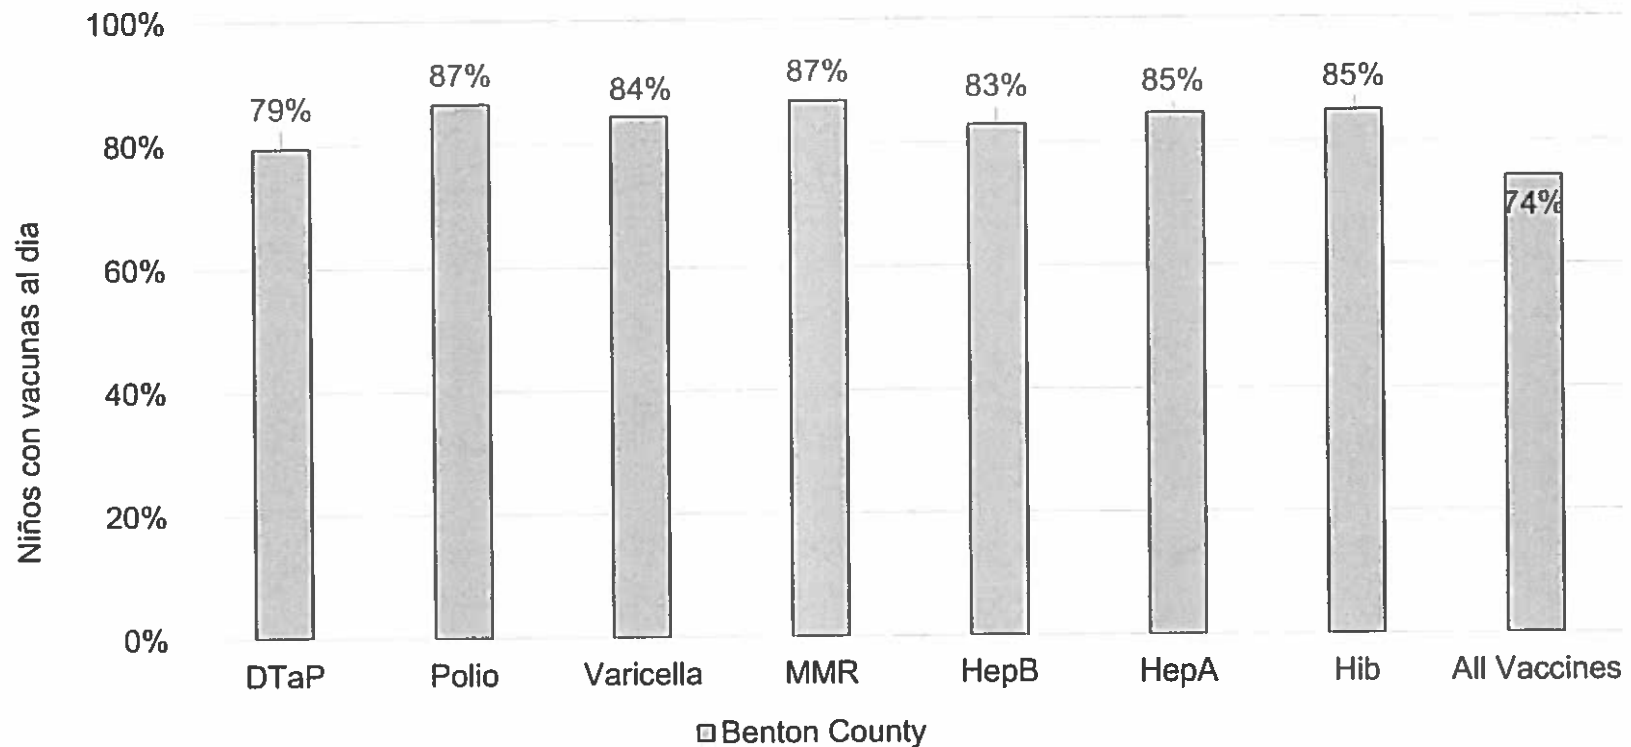

□ Benton County

*Jardín de infancia hasta el grado 12

Fecha de evaluación: 04/03/2019

Fuente de datos: Informes de Resumen de Inmunización Primaria

Cuántos niños menores de edad escolar* están al día con vacunas en su condado?

*Niños de 19 meses de edad en 01/16/2019 hasta 5 años de edad
Fecha de evaluación: 03/04/2019
Fuente de datos: Oregon Alert